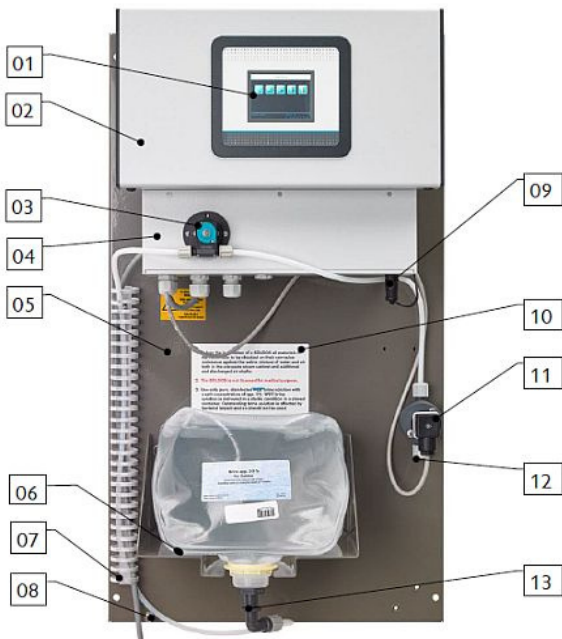

### SOLDOS V3 - Technische Daten

Anwendungsbereich Dampfbäder (andere Bereiche auf Anfrage!)

Elektrischer Anschluss 230 V/AC 50 Hz

Anschlussleistung 350 W

Größe B 47 cm x H 71 cm x T 24 cm

Leergewicht / Betriebsgewicht ca. 15 kg / 20 kg

#### Legende / Beschreibung

- 01 Touch-Display
- 02 Steuergehäuse
- 03 Membranpumpe
- 04 Pumpendeckel
- 05 Montageplatte
- 06 Solepolitainer auf Konsole
- 07 Kabelführung
- 08 Erdungsanschluss
- 09 Steckdose für Tasteranschluss
- 10 Sicherheitshinweise
- 11 Drucksensor
- 12 Schlauchanschluss zur Düse
- 13 Steckbarer Kanisteranschluss
- 14 Hauptsicherung
- 15 Hauptschalter