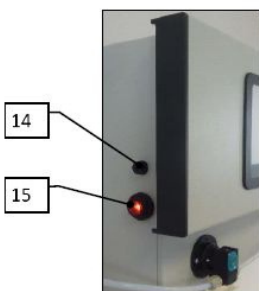

#### Legende / Beschreibung

- 01 Touch-Display
- 02 Steuergehäuse
- 03 Membranpumpe
- 04 Pumpendeckel
- 05 Montageplatte
- 06 Solepolitainer auf Konsole
- 07 Kabelführung
- 08 Erdungsanschluss
- 09 Steckdose für Tasteranschluss
- 10 Sicherheitshinweise
- 11 Drucksensor
- 12 Schlauchanschluss zur Düse
- 13 Steckbarer Kanisteranschluss
- 14 Hauptsicherung
- 15 Hauptschalter