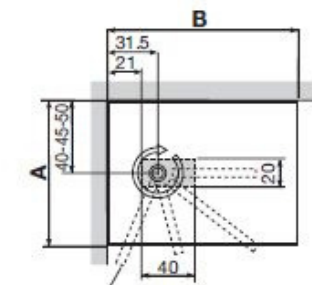

KOMPLETTE DAMPFDUSCHEN

DIE MASSE

Die Dampfdusche TEMPO hat eine grosse Auswahl an Massvarianten. Ob Viertelkreis, Quadratisch, Rechteckig oder Nische. Alle Varianten sind in den Versionen Links oder Rechts wählbar.

Ecke