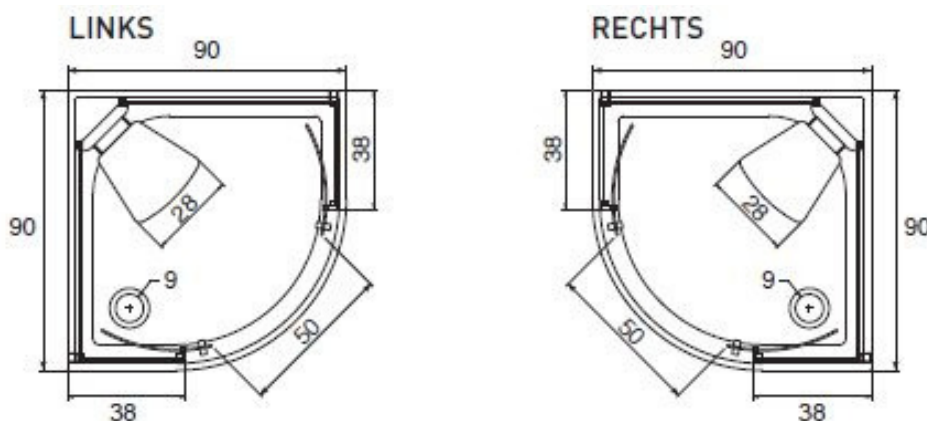

Masse Viertelkreis:

80 x 80
90 x 90

DIE ANSCHLUSSWERTE

Für den Heizkessel mit 2 KW Leistung genügt ein Anschluss von 230 V, FI Abgesichert. Warm- und Kaltwasseranschluss mit 1/2" (gängige Grösse für Duschen).