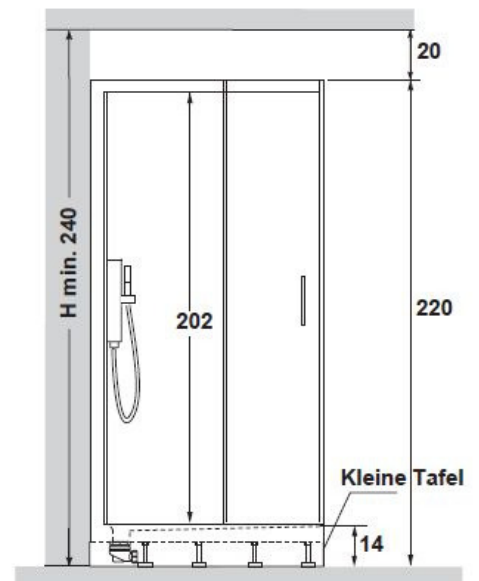

KOMPLETTE DAMPFDUSCHEN

DIE MASSE

Die Dampfdusche SOUL hat eine grosse Auswahl an Massvarianten. Ob in der Ecke oder in der Nische. Hier finden Sie die passenden Masse in den Ausführungen Links oder Rechts.

LINKS

RECHTS

100x70 | 100x80 | 100x90
120x70 | 120x80 | 120x90
140x70 | 140x80 | 140x90

LINKS

RECHTS

100x70 | 100x80 | 100x90
120x70 | 120x80 | 120x90
140x70 | 140x80 | 140x90

Eine wasserundurchlässige Hülle vorsehen.

DIE FARBEN

Die Oberflächen sind Weiss glanz..