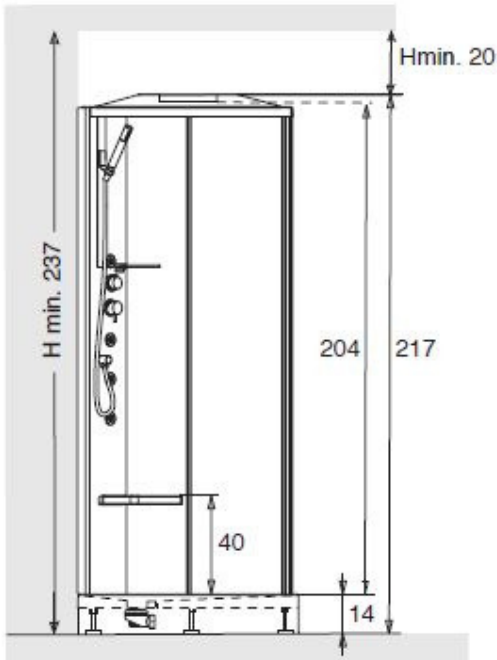

KOMPLETTE DAMPFDUSCHEN

Die Dampfdusche Sound hat eine Höhe von 237 cm als ideale Grösse für den Platzbedarf der Montage.

Es ist auch möglich die Dampfdusche SOUND bei weniger Raumhöhe zu montieren. Fragen Sie uns hierzu an!

Der Sockel ist mit 14 cm Höhe für den nachträglichen Einbau ausgelegt. Es ist eine Variante mit 7 cm Höhe möglich wenn der Ablauf im Boden eingelassen ist. Für diese Variante fragen Sie uns bitte an.

Wenn Sie keinen Ablauf in der Nähe haben können Sie mit Sanibroy einfach das Wasser abführen. Fragen Sie uns hierzu an.

DIE AUSSTATTUNG DER SOUND KABINEN:

SOUND COMFORT:

Duschtasse mit Schürze und höhenverstellbaren Füßen. Rückwände aus 6 mm Sicherheitsglas in Weiss oder Schwarz. Schiebetüre in 6 mm Sicherheitsglas, leichtläufig, kugelgelagert mit Magnetsdichtung. Profile in Chromfinish. Dach mit Regendusche. Handbrause mit Magnethalterung. Einhebelmischer mit Umschaltfunktionen. Ecksäule in Chromfinish mit integriertem Dampfgenerator. 3 Wassermassage- Düsen. Eingebauter komfortabler Klappsitz. Aromatherapie Dispenser. Dampfgenerator für Türkisches Dampfbad. Bedienung mechanisch - ON/OFF.

SOUND JUNIOR:

Duschtasse mit Schürze und höhenverstellbaren Füßen. Rückwände aus 6 mm Sicherheitsglas in Weiss oder Schwarz. Schiebetüre in 6 mm Sicherheitsglas, leichtläufig, kugelgelagert mit Magnetsdichtung. Profile in Chromfinish. Dach mit Regendusche. Handbrause mit Magnethalterung. Einhebelmischer mit Umschaltfunktionen. Ecksäule in Chromfinish mit integriertem Dampfgenerator. 3 Wassermassage- Düsen. Eingebauter komfortabler Klappsitz. Aromatherapie Dispenser. Dampfgenerator für Türkisches Dampfbad. Bedienung digital mit Zeit- und Temperaturwahl. Alarmfunktion. Radio mit Senderwahl. 2 Lautsprecher im Dach eingebaut..