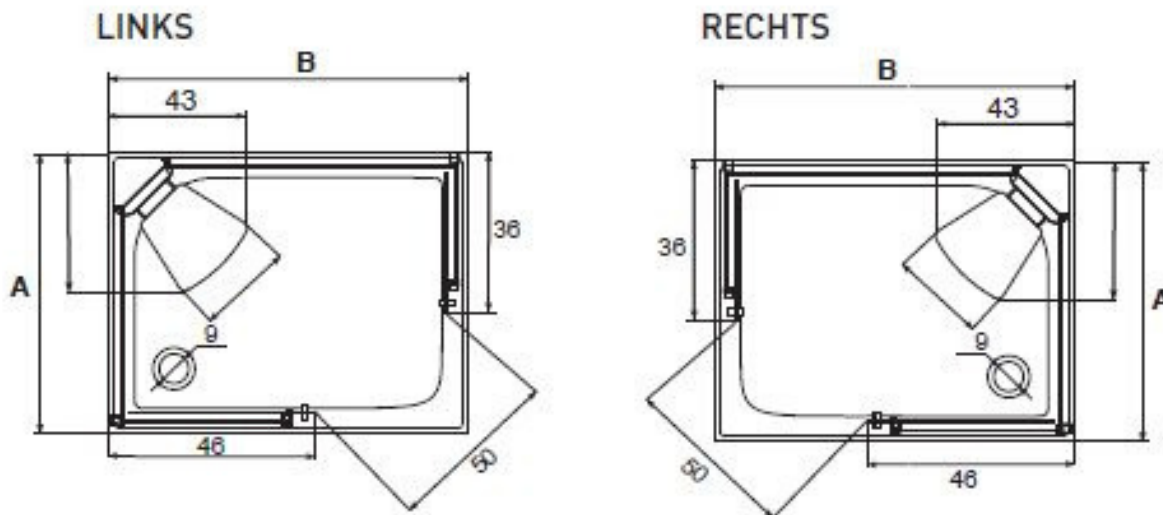

KOMPLETTE DAMPFDUSCHEN

DIE MASSE

Die Dampfdusche Sound hat eine grosse Auswahl an Massvarianten. Ob Viertelkreis, Quadratisch oder Rechteckig. Alle Varianten sind in den Versionen Links oder Rechts wählbar. Alle SOUND- Modelle sind für den ECKEINBAU erhältlich..

Masse Quadratisch:

80 x 80
90 x 90

Masse Rechteckig (links und rechts):

90 x 70 und 100 x 70
100 x 80 und 120 x 80