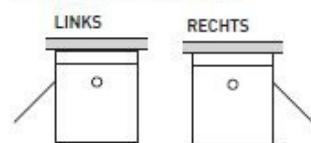

seitliche Öffnung

90x80 | 90x90 | 100x80  
100x90 | 120x80 | 100x100

Wand

Mögliche Rotation des Abflusses um 360° gegenüber der Mitte.

frontale Öffnung

seitliche Öffnung

90x80 | 90x90

Nische

Mögliche Rotation des Abflusses um 360° gegenüber der Mitte.

seitliche Öffnung

90x80 | 90x90 | 100x80  
100x90 | 120x80 | 100x100

Halbrund

seitliche Öffnung

90x90 | 100x90 | 100x100  
120x80 |