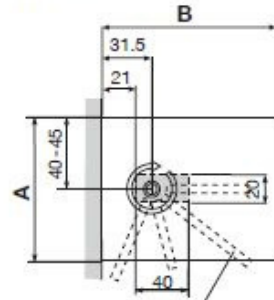

seitliche Öffnung

90x80 | 90x90 | 100x80  
100x90 | 120x80 | 100x100

Wand

Mögliche Rotation des Abflusses um 360° gegenüber der Mitte.

frontale Öffnung

seitliche Öffnung

90x80 | 90x90

Nische